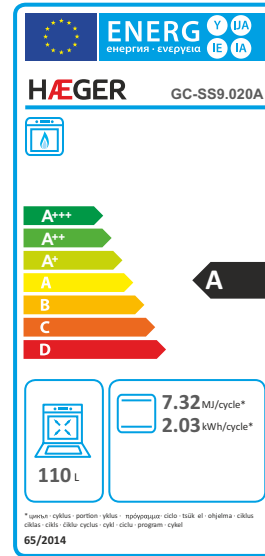

HÆGER

GC-SS9.020A

Features

Características / Características / Caracteristiques

EN Domestic Gas Cooker - 90x60

- Energy class - A
- Gas category - II2H3+ (G30 - 30mbar)
- Stainless steel table cooker and control panel
- 4 +1 WOK burners with safety device
- Grey body
- Gas oven with interior light
- Oven useful volume - 110L
- Energy consumption conventional mode: 2.03 kWh/cycle
- Total heat power (input): 14.9 kW(Hs)
- Total electric power: 15 W
- Total consumption: 1085 gr/h
- Grid and tray to collect sauces
- Double glass door with detachable glass for easy cleaning
- Glass Top Lid & Adjustable feet
- Dimensions: W900 x D640 x H880 (mm)
- Approx. weight: 65 ± 1 kg

ES Cocina de Gas Domestico - 90x60

- Clase de eficiencia energética - A
- Categoría de gas - II2H3+ (G30 - 30mbar)
- Cocina de mesa y panel de control en acero inoxidable
- 4 + 1 WOK quemadores con dispositivo de seguridad
- Cuerpo gris
- Horno a gas con luz interior
- Volumen útil del horno - 110L
- Consumo de energía modo convencional: 2,03kWh/ciclo
- Potencia calorífica total (entrada): 14,9 kW (Hs)
- Potencia eléctrica total: 15 W
- Consumo total: 1085 gr/h
- Rejilla y bandeja para recoger salsas
- Puerta de doble vidrio con el vidrio desmontable para facilitar la limpieza
- Tapa en vidrio & Pies ajustables
- Dimensiones: L900 x P640 x A880 (mm)
- Peso aprox.: 65 ± 1 kg