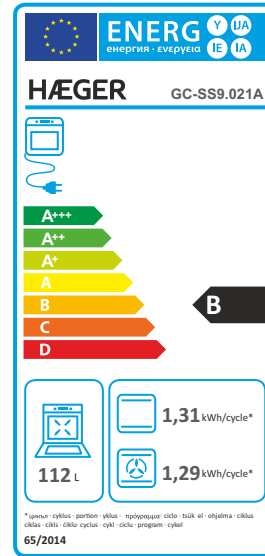

HÆGER

GC-SS9.021A

Features

Características / Características / Caracteristiques

EN Domestic Gas Cooker - 90x60

- Energy class - B
- Gas category - II2H3+ (G30 - 30mbar)
- Stainless steel table cooker and control panel and grey body
- 4 + 1 WOK burners with safety device
- 0+7 Functions Electrical Oven with grill resistance
- Electric oven with Double Turbo Fan and interior light
- Oven useful volume - 112L
- Energy consumption conventional mode: 1.31 kWh/cycle
- Total heat power (input): 11.4 kW(Hs)
- Total electric power: 3581 W
- Total consumption: 830 gr/h
- Grid and tray to collect sauces
- Double glass door with detachable glass for easy cleaning
- Glass cover & Adjustable feet
- Dimensions: W900 x D640 x H880 (mm)
- Weight: 65 ± 1 kg

PT Fogão a Gás Doméstico - 90x60

- Classe energética - B
- Categoria de gás - II2H3+ (G30 - 30mbar)
- Mesa de trabalho e painel de controlo em INOX e corpo em cinza
- 4 + 1 WOK queimadores com dispositivo de segurança
- 0+7 Funções Forno elétrico com resistência para grelhar
- Forno elétrico com Duplo Turbo Ventilador e luz interior
- Volume útil do forno - 112L
- Consumo de energia modo convencional: 1,31kWh/Ciclo
- Potência calorífica total (entrada): 11,4 kW (Hs)
- Potência elétrica total: 3581W
- Consumo total: 830 gr/h
- Grelha e bandeja para recolha de molhos
- Porta com vidro duplo com vidro amovível para fácil limpeza
- Tampa em vidro & Pés reguláveis
- Dimensões: L900 x P640 x A880 (mm)
- Peso aprox. : 65 ± 1 kg

ES Cocina de Gas Domestico - 90x60

- Clase de eficiencia energética - B
- Categoría de gas - II2H3+ (G30 - 30mbar)
- Cocina de mesa y panel de control en acero inoxidable y cuerpo en gris
- 4 + 1 WOK quemadores con dispositivo de seguridad
- 0+7 Funciones Horno eléctrico con resistencia grill
- Horno eléctrico con Ventilador Doble Turbo y luz interior
- Volumen útil del horno - 112L
- Consumo de energía modo convencional: 1,31kWh/ciclo
- Potencia calorífica total (entrada): 11,4 kW (Hs)
- Potencia eléctrica total: 3581 W
- Consumo total: 830 gr/h
- Rejilla y bandeja para recoger salsas
- Puerta de doble vidrio con el vidrio desmontable para facilitar la limpieza
- Tapa en vidrio & Pies ajustables
- Dimensiones: L900 x P640 x A880 (mm)
- Peso approx. : 65 ± 1 kg

FR Cuisinière à Gaz Domestique - 90x60

- Classe d'efficacité énergétique - B
- Catégorie de gaz - II2H3+ (G30 - 30mbar)
- Cuisinière de table et panneau de commande en acier inox et corps en grise
- 4 + 1 WOK brûleurs avec dispositif de sécurité
- 0+7 Fonctions Four électrique avec résistance du grill
- Four électrique avec Double Ventilateur Turbo et éclairage intérieur
- Volume utile Four - 112L
- Consommation d'énergie mode conventionnel: 1.31kWh/cycle
- Puissance calorifique totale (entrée): 11.4 kW (Hs)
- Puissance électrique totale: 3581 W
- Consommation totale: 830 gr/h
- Grille et bac pour recueillir les sauces
- Porte en verre double avec le verre amovible pour un nettoyage facile
- Couverture en verre & Pieds réglables
- Dimensions: L900 x P640 x A880 (mm)
- Poids: 65 ± 1 kg